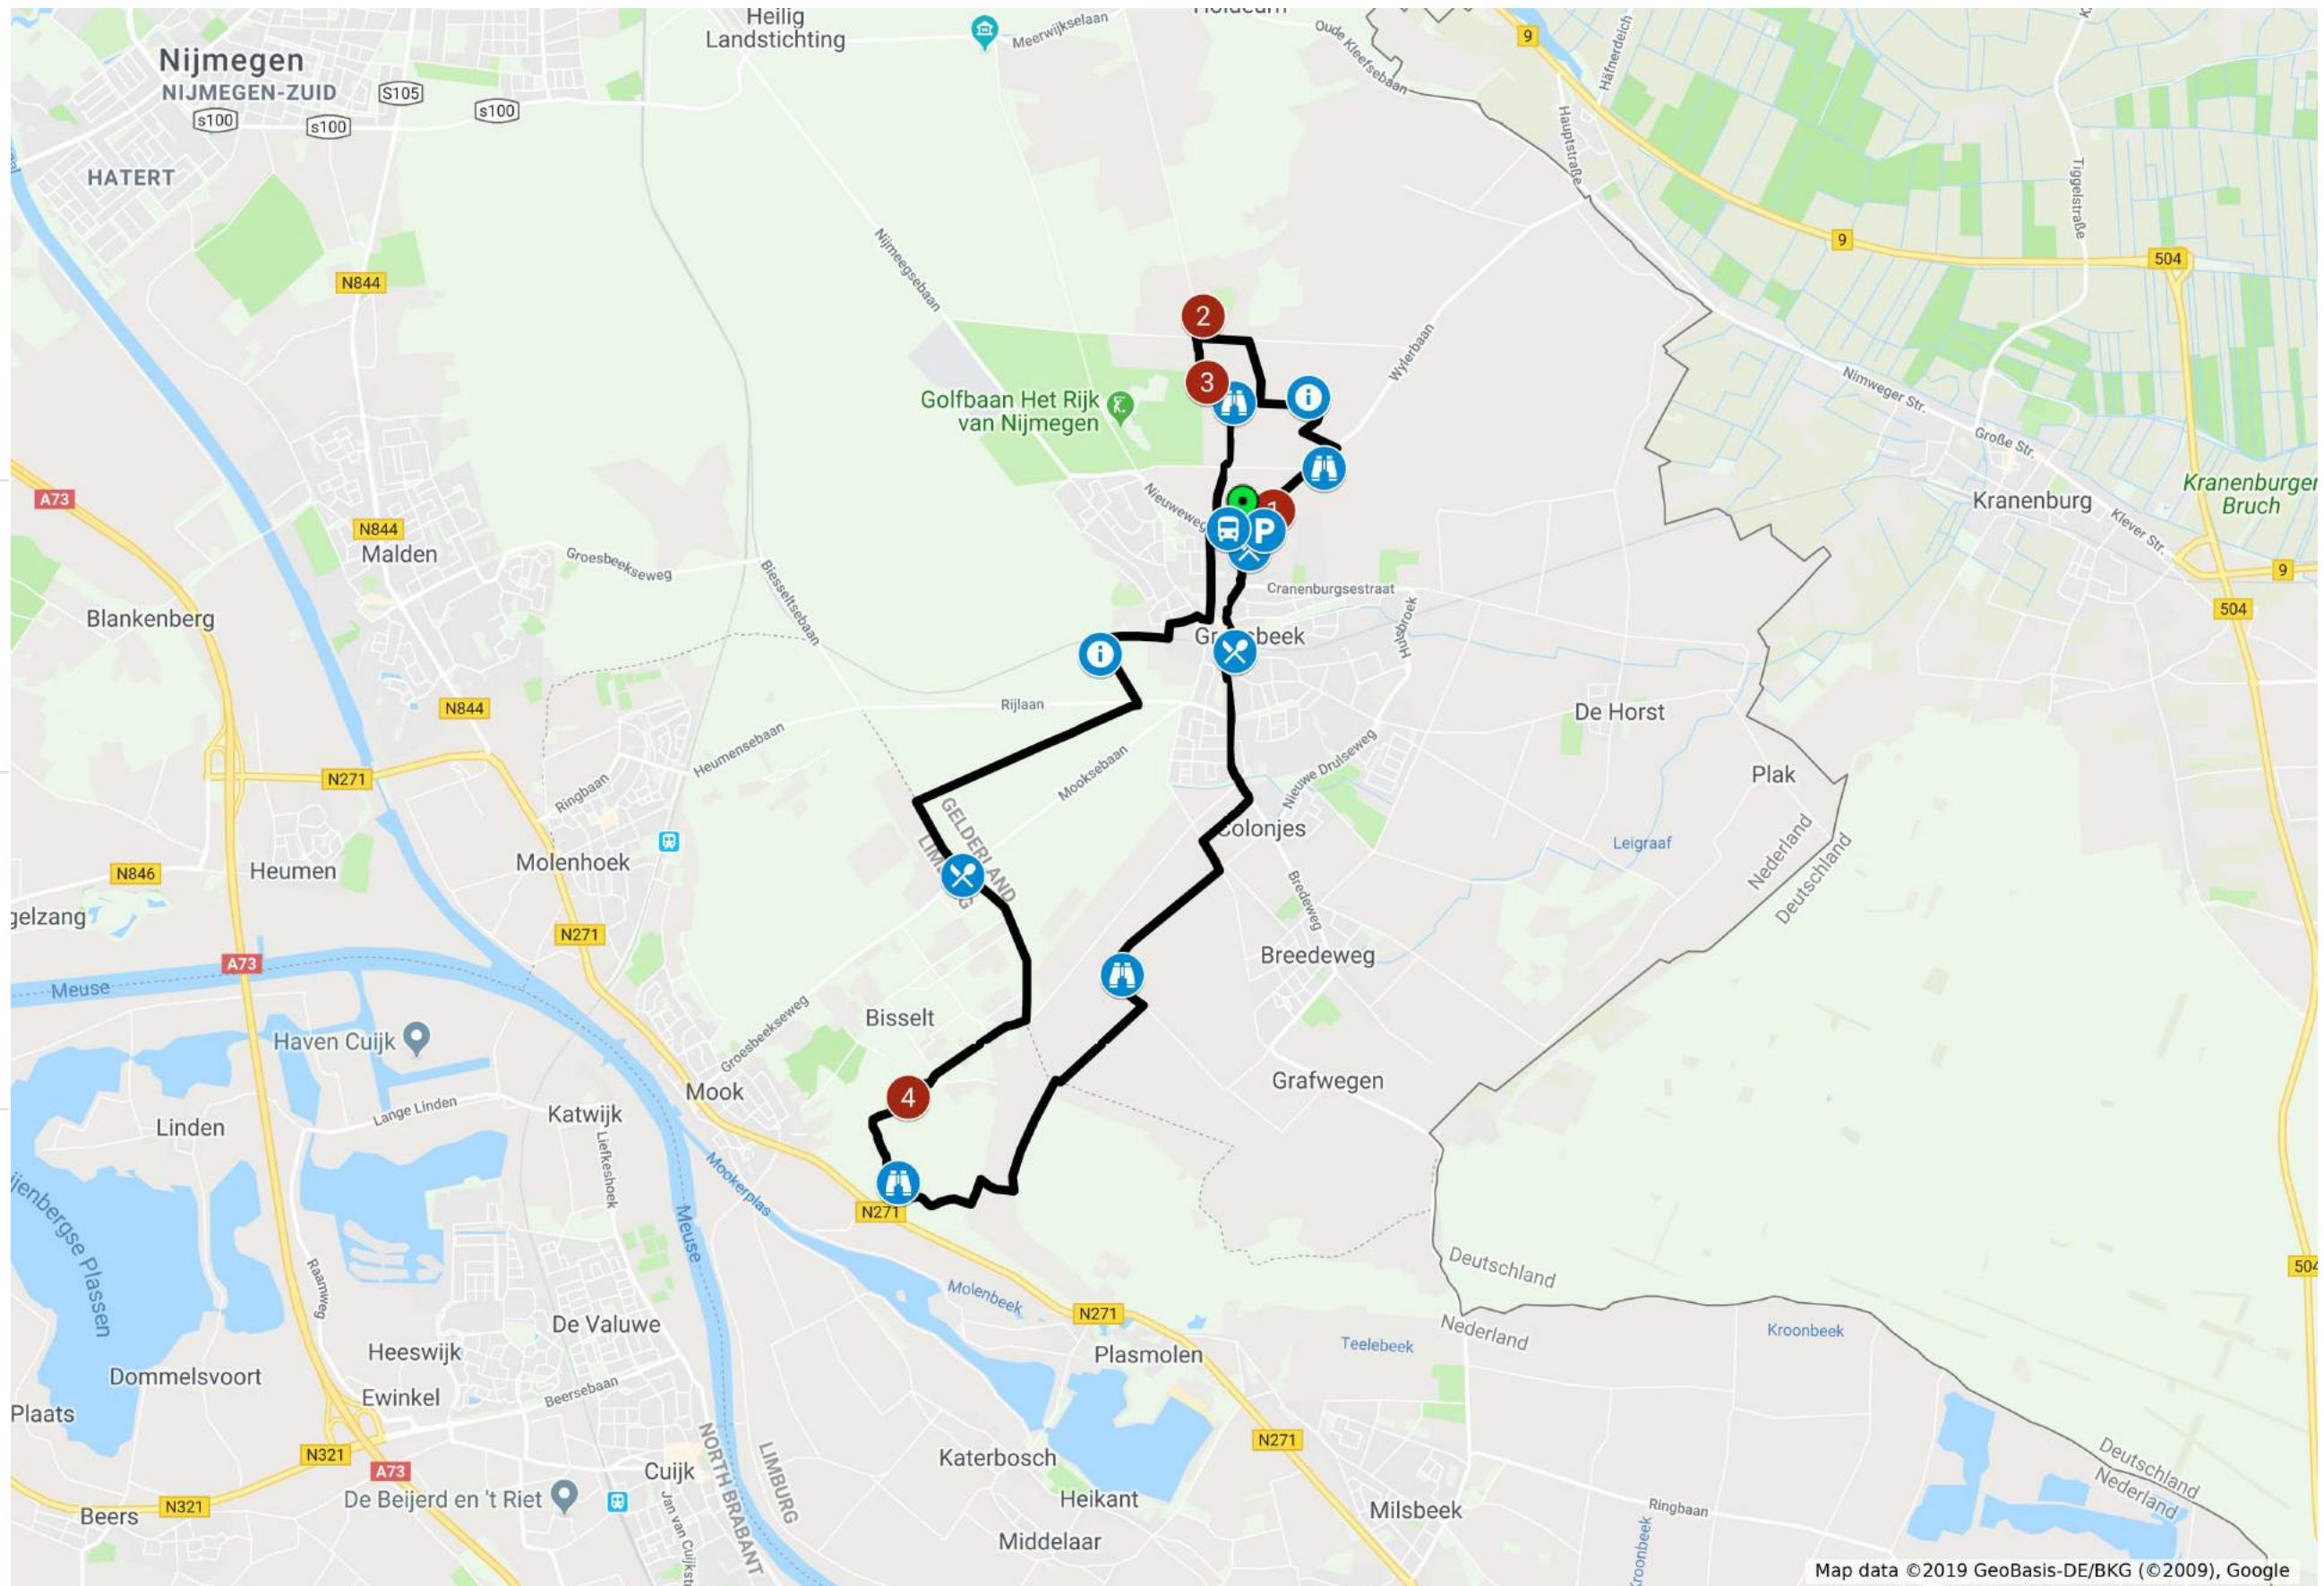

Wandelroute Groesbeek 17,5 km

Wandelroute Groesbeek 17,5 km
(wandroute: 1022973) - route.nl

Begin- en eindpunt:
Wandelroute Groesbeek 17,5 km

Wandelroute Groesbeek 17,5 km

Parkeren: Groesbeek

OV: buslijn 5 Groesbeek

Restaurants

Restaurant "de oude molen"

Restaurant 't Zwaantje

Restaurants in centrum
Groesbeek

Informatie

1. Nationaal
bevrijdingsmuseum

2. Canadian War Cemetery

3. Zevenheuvelenweg

4. Mookerheide

Uitkijpunten

Vergezicht rechts naar
Duitsland

Pieterpad

Vergezicht op de
zevenheuvelenweg

Groesbeekse bos

Uitkijpunt Cuijk

Vergezicht bij Klein Amerika