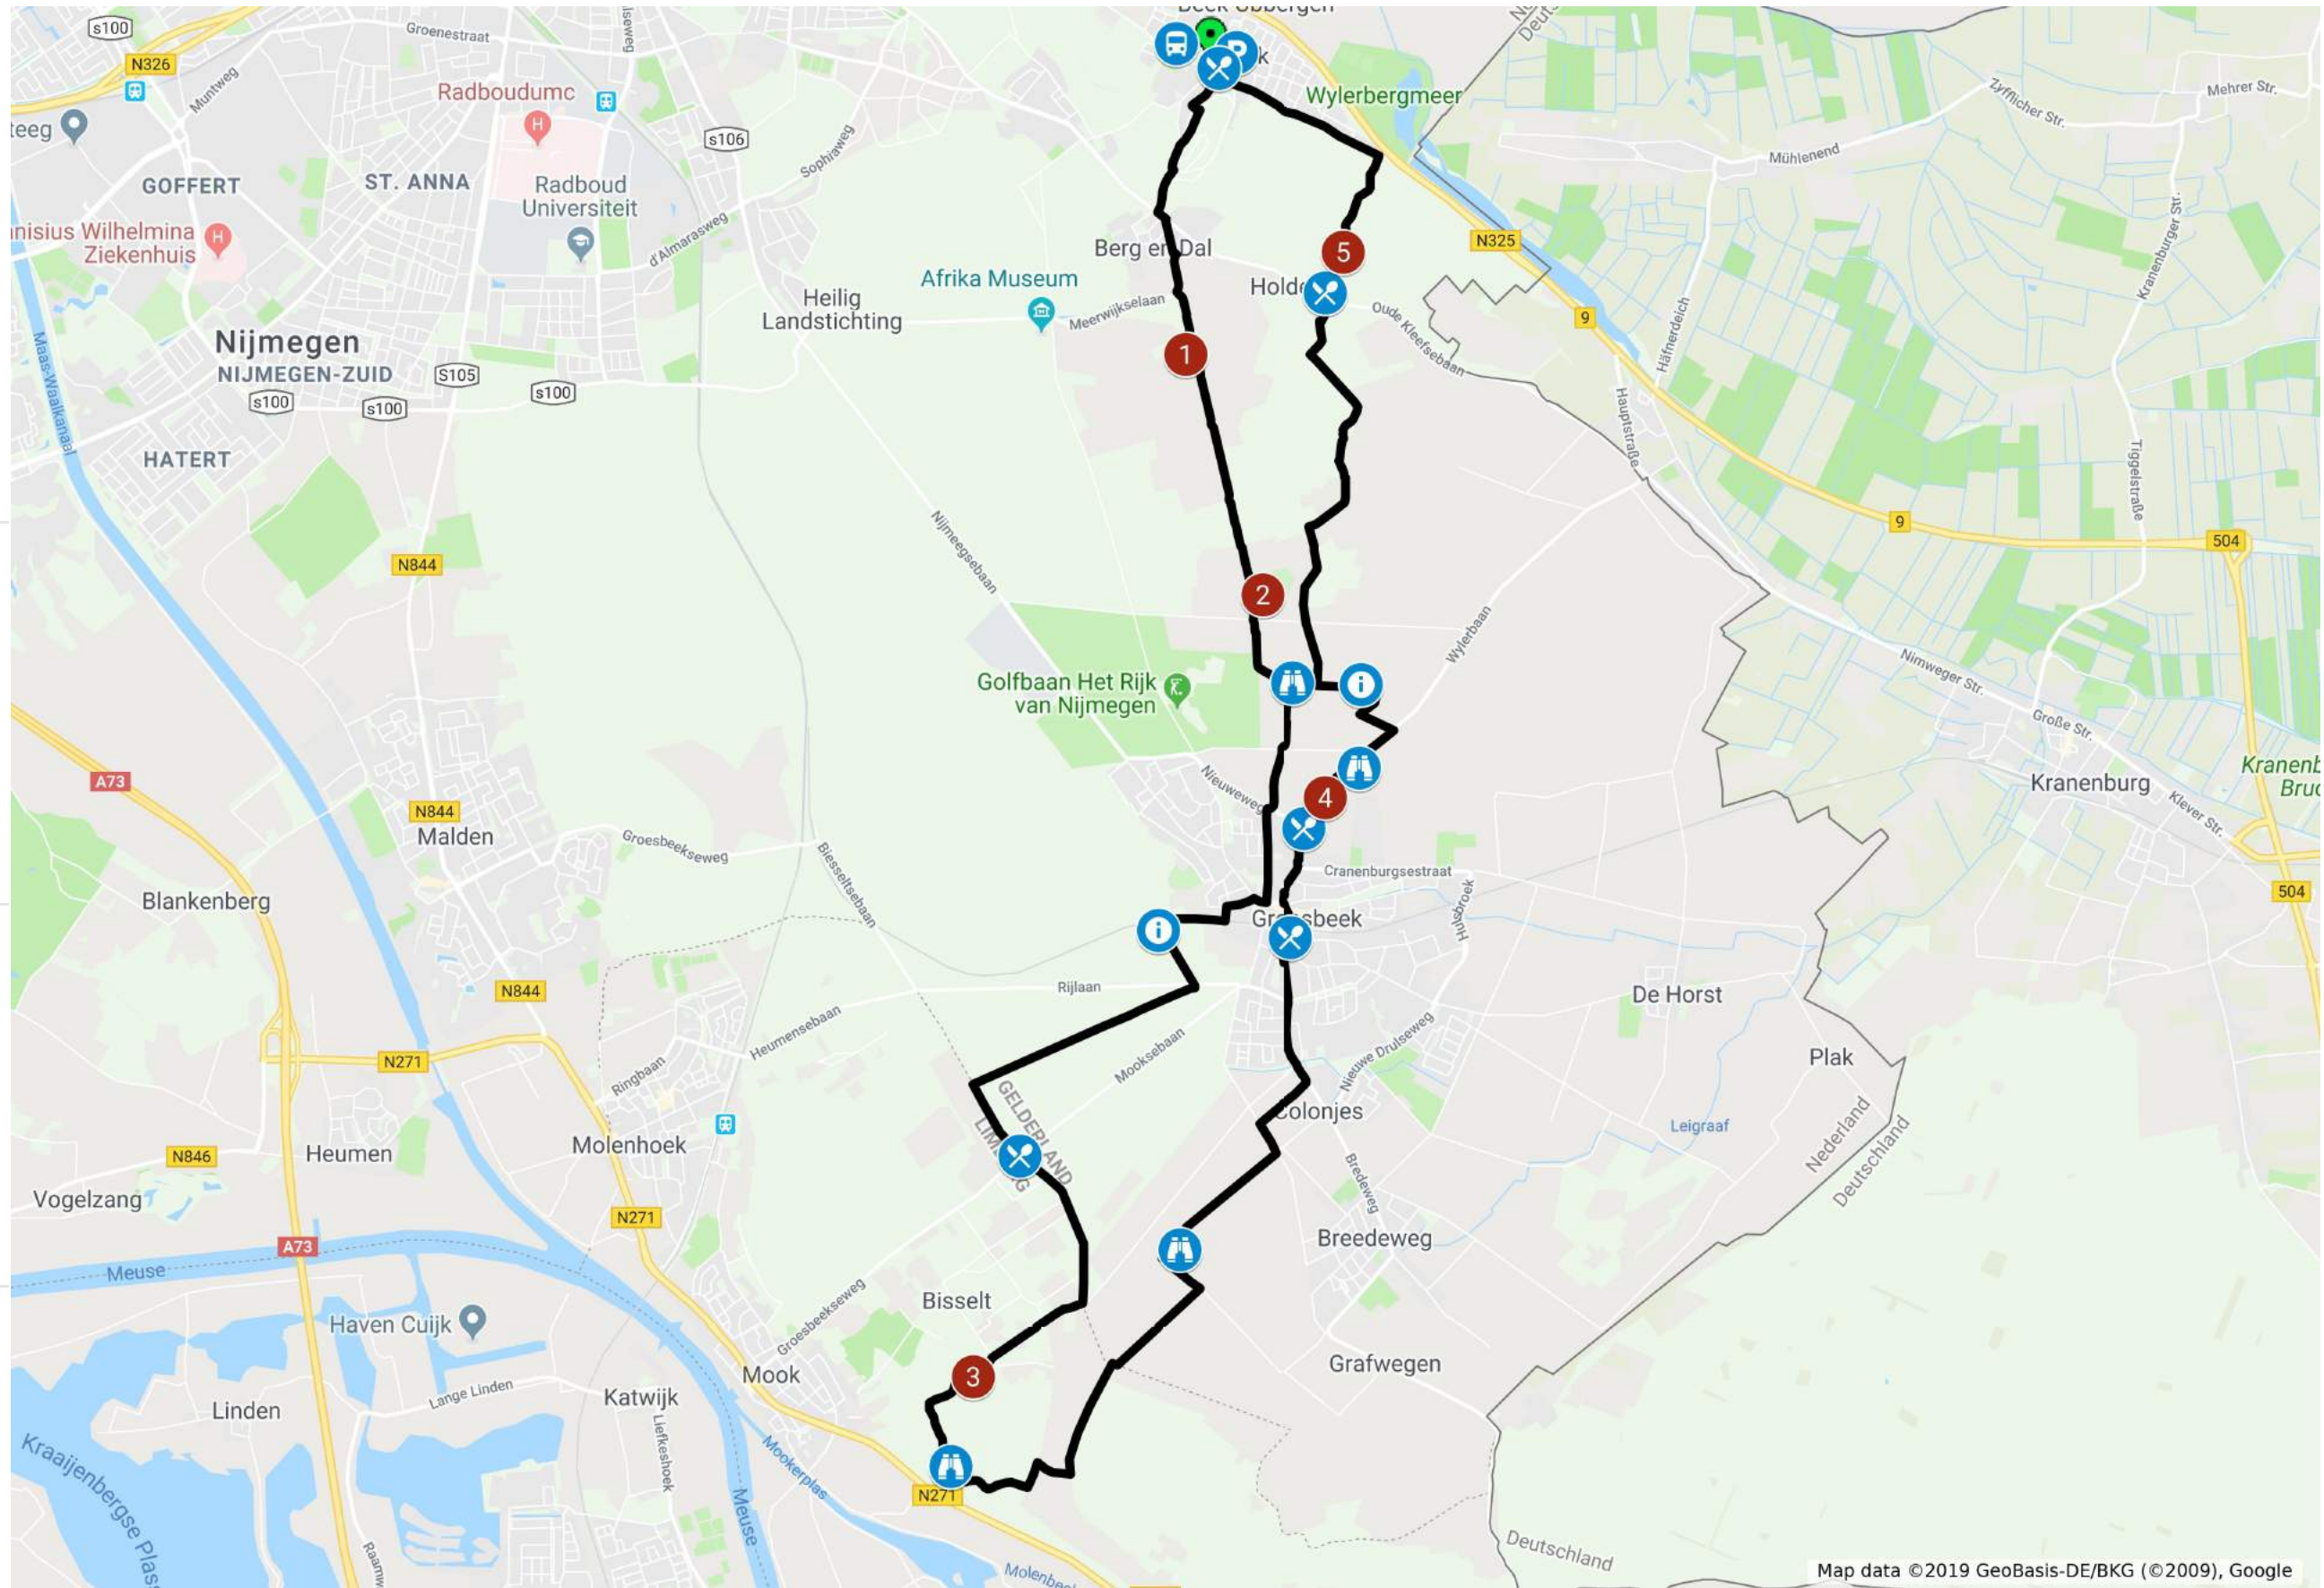

Wandelroute Groesbeek 26 km

Wandelroute Groesbeek 26 km
(wandelroute: 1020753) - route.nl

Begin- en eindpunt:
Wandelroute Groesbeek 26 km

Wandelroute Groesbeek 26 km
(wandelroute: 1020753) -
route.nl

Parkeren in Beek bij Nijmegen

Openbaar Vervoer buslijn 80

Restaurants

Restaurant 't Zwaantje

Restaurants in centrum
Groesbeek

Restaurant de Oude Molen

Minicamping Wylerberg

Hotel 't Spijker

Informatie

1. Zevenheuvelenweg
2. Canadian War Cemetery
3. Mookerheide
4. Nationaal bevrijdingsmuseum
5. Duivelsberg

Uitkijkpunten

- Zevenheuvelenweg
- Groesbeekse bos
- Uitzicht op Cuijk
- Klein Amerika
- Vergezicht Duitsland/Wyler
- Pieterpad